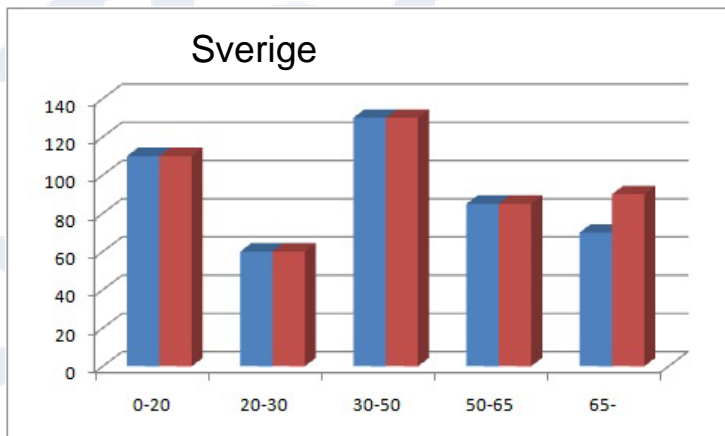

Åldersfördelning

- 0-20 år
- 20-30 år
- 30-50 år
- 50-65 år
- Över 65 år

Sverige

Medlemmar

Nya 2009

Aktiva

Aktiva=
medlemmar som
får Månadsbrev.

Könsfördelning

Blå= Man
Röd= Kvinna

Unga om sig själva...

Höga krav på mig
själv
Ambitiös
Kreativ
Optimistisk

Tolkas av äldre som...

Otåliga
Självcentrerade
Sjävsäkra
Kräsna

Yngre och äldre om unga...

Äldre om sig själva...