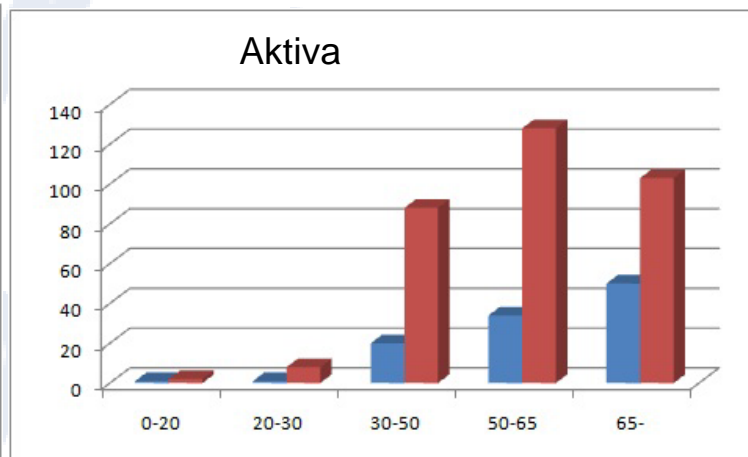

Åldersfördelning

- 0-20 år
- 20-30 år
- 30-50 år
- 50-65 år
- Över 65 år

Sverige

Medlemmar

Nya 2009

Aktiva

Aktiva=
medlemmar som
får Månadsbrev.

Könsfördelning

Blå= Man
Röd= Kvinna

Unga om sig själva...

Höga krav på mig
själv
Ambitiös
Kreativ
Optimistisk

Tolkas av äldre som...

Otåliga
Självcentrerade
Sjävsäkra
Kräsna

Yngre och äldre om unga...

Äldre om sig själva...