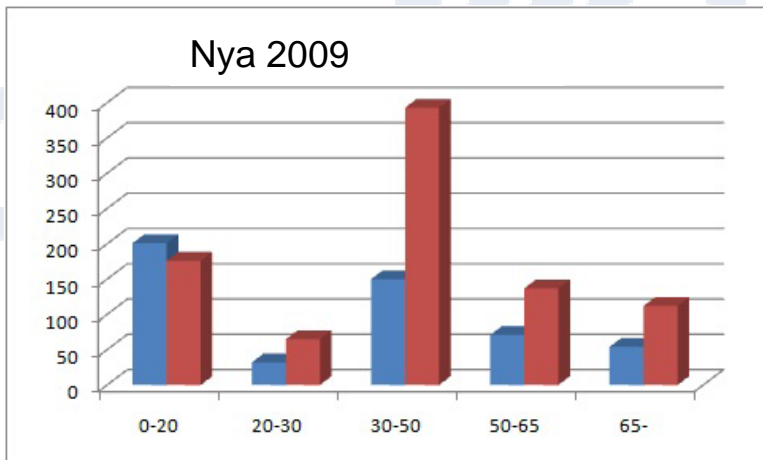

Åldersfördelning

- 0-20 år
- 20-30 år
- 30-50 år
- 50-65 år
- Över 65 år

Sverige

Medlemmar

Nya 2009

Aktiva

Aktiva=
medlemmar som
får Månadsbrev.

Könsfördelning

Blå= Man
Röd= Kvinna

Unga om sig själva...

Höga krav på mig
själv
Ambitiös
Kreativ
Optimistisk

Tolkas av äldre som...

Otåliga
Självcentrerade
Sjävsäkra
Kräsna

Yngre och äldre om unga...

Äldre om sig själva...