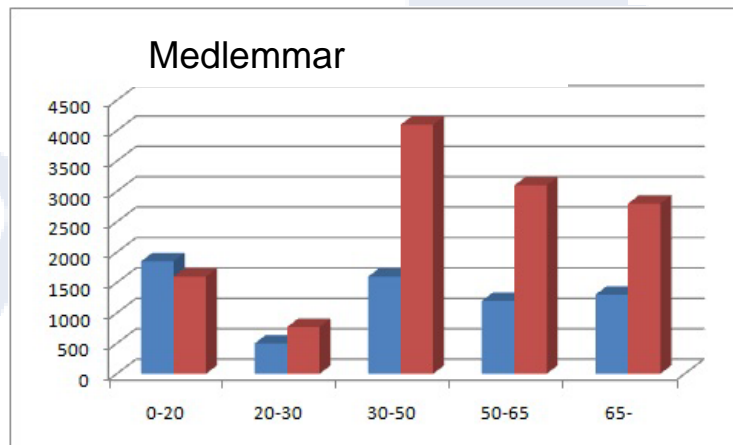

Åldersfördelning

- 0-20 år
- 20-30 år
- 30-50 år
- 50-65 år
- Över 65 år

Sverige

Medlemmar

Nya 2009

Aktiva

Aktiva=
medlemmar som
får Månadsbrev.

Könsfördelning

Blå= Man
Röd= Kvinna

Unga om sig själva...

Höga krav på mig
själv
Ambitiös
Kreativ
Optimistisk

Tolkas av äldre som...

Otåliga
Självcentrerade
Sjävsäkra
Kräsna

Yngre och äldre om unga...

Äldre om sig själva...